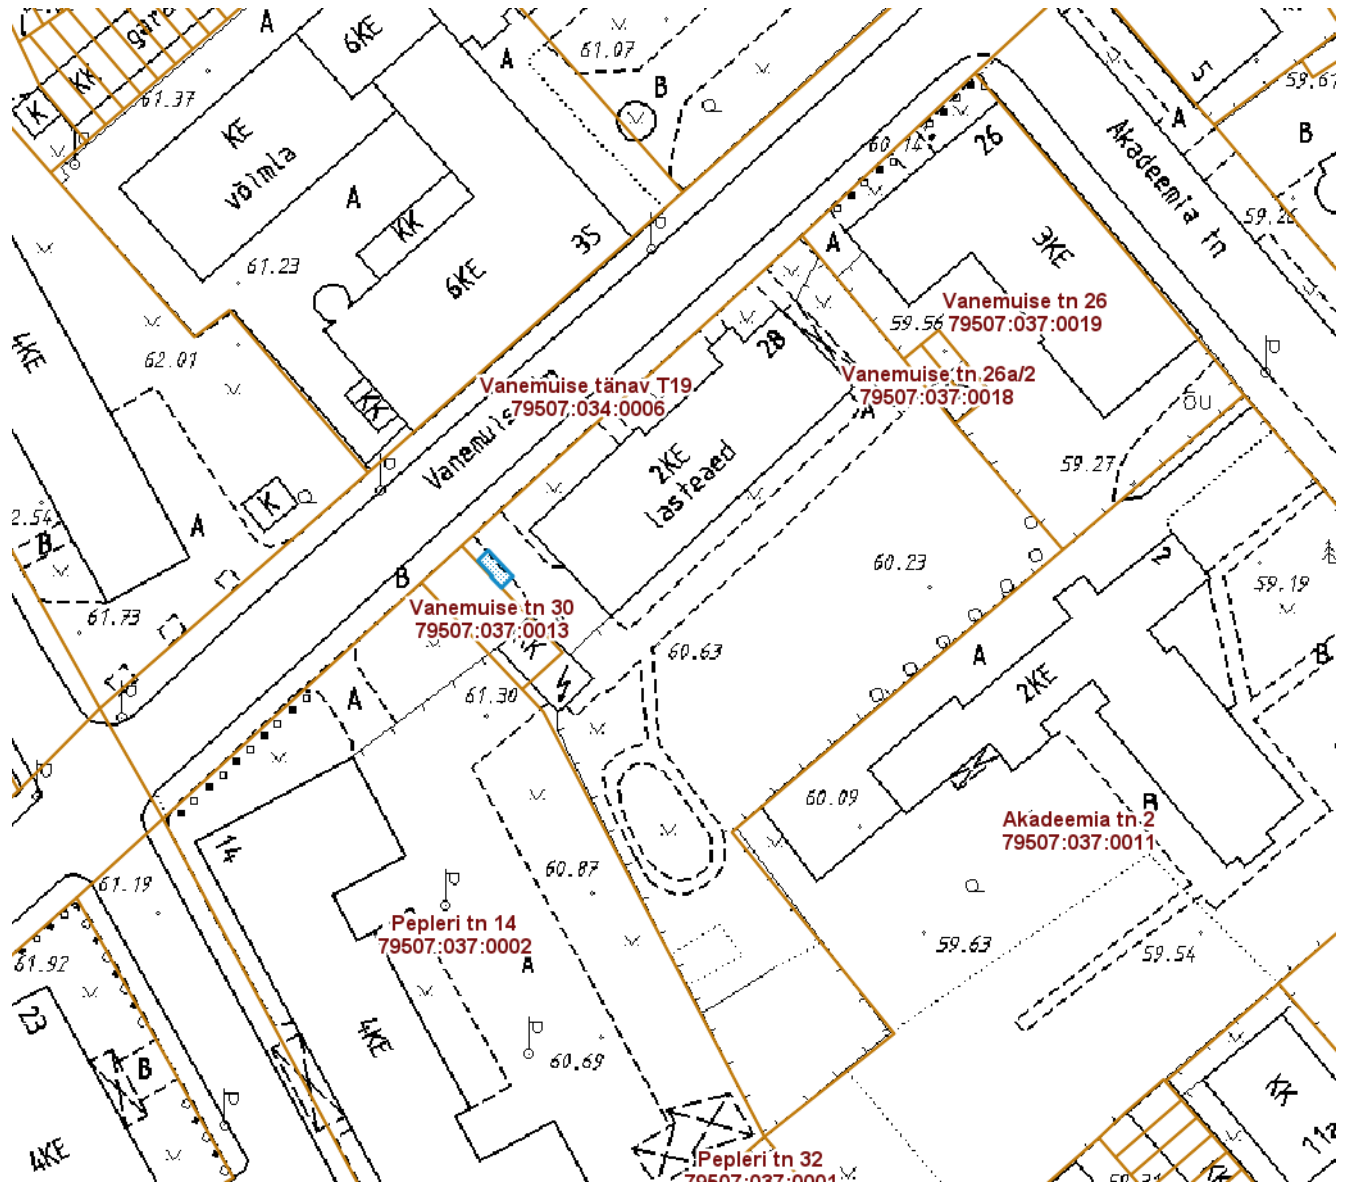

**ISIKLIKU KASUTUSÕIGUSEGA KOORMATAVA  
ALA SKEEM**  
**Vanemuise tn 28 (79507:037:0012)**  
**M 1 : 1000**

— Isikliku kasutusõigusega seatav  
maa-ala 10 m<sup>2</sup>  
(0,4 kV maakaabelliin)

Nr	X	Y
1	6473723.38	659088.79
2	6473721.85	659087.29
3	6473723.26	659085.90
4	6473723.39	659086.11
5	6473725.45	659084.17
6	6473726.82	659085.54